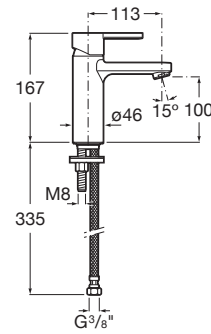

## CARACTERISTICI

Aerator type: Aerator încorporat

Debit (l/min - 3 bar): 5

Economie de apă și de energie

Finisaj: Crom

Furtunuri de alimentare flexibile incluse

Locație de aplicare: Lavoar

Mounting type: Montat pe margine

Poziție centrală apă rece

Sistem restricționare debit apă

Tip de scurgere: Ventil cu sistem click-clack

Tip mixer: Cu monocomandă

Ventil cu sistem click-clack

Evershine

SoftTurn®