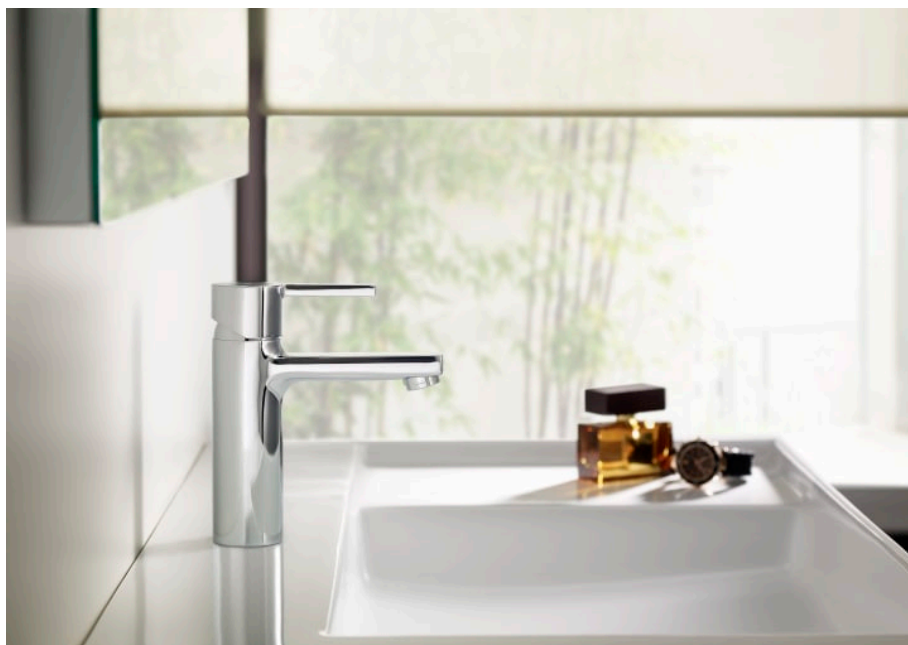

Poziție centrală apă rece

Sistem restricționare debit apă

Tip de scurgere: Ventil cu sistem click-clack

Tip mixer: Cu monocomandă

Ventil cu sistem click-clack

Evershine

SoftTurn®

## Naia

Caracterul și sofisticarea se combină în această colecție de baterii cu design minimalist, generată de alăturarea perfectă a formelor geometrice cilindrică și pătrată.